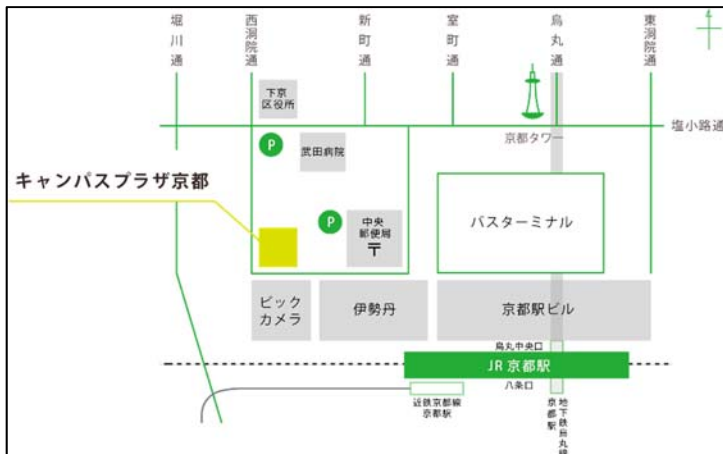

奥野製薬工業㈱企画開発部内 (担当:佐藤)

〒538-0044 大阪市鶴見区放出東 1-10-25

TEL 06-6961-0886 FAX 06-6963-0740

Mail info@ord.gr.jp

裏面が参加申込書となっております。

ORD 講演会参加申込書

講演会場は、JR 京都駅烏丸中央口 (タワー側) を出て左 (西) へ駅ビル沿いに歩きビッグカメラの向かいにあります。(約5分)

お申込み先:ORD事務局

FAX: 06-6963-0740

メールでの申し込み先:
info@ord.gr.jp

〆切り:9月5日(月)

アクセス URL(キャンパスプラザ京都)

<http://www.consortium.or.jp/about-cp-kyoto/access>

(講演会)2016年9月15日(木) 15:00~16:30(開場 14:30)

キャンパスプラザ京都 2F 第一会議室

(懇親会) 京都タワーホテル 3F タワーテラス JR 京都駅前京都タワー下